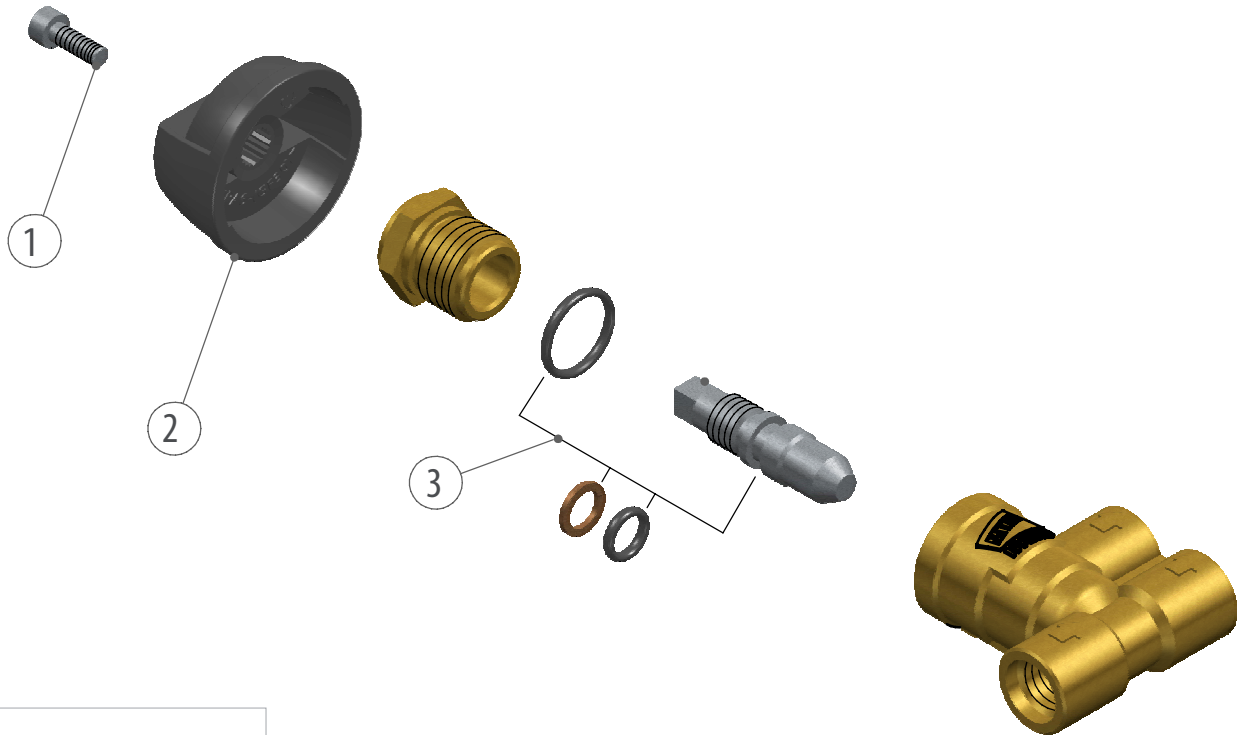

119002

ONDERDELEN LIJST

Pos.	Art.-Nr.	Beschrijving
1	119006	Inbusbout
2	119004	Knop voor naaldventiel
3	119003	Revisieset voor naaldventiel

ERSATZTEILLISTE

Pos.	Art.-Nr.	Beschreibung
1	119006	Senkschraube
2	119004	Knopf für Nadelventil
3	119003	Reparatursatz für Nadelventil