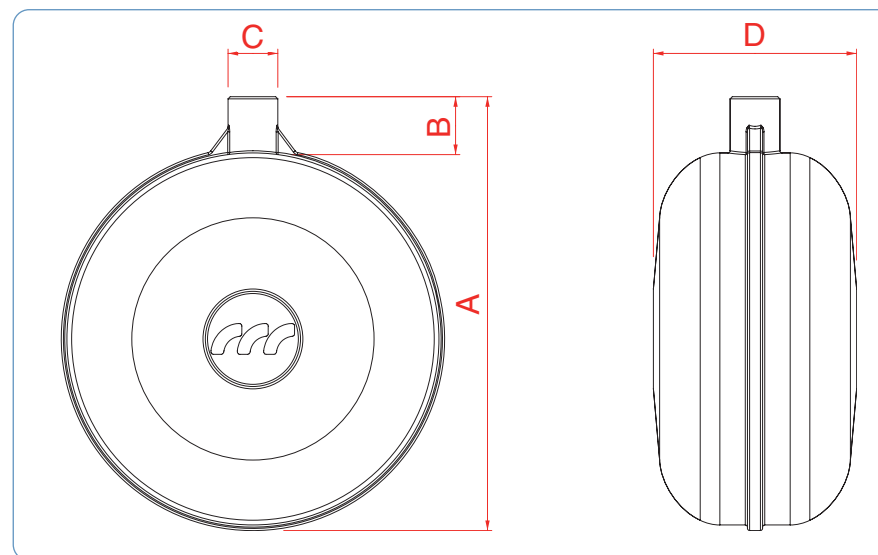

530

Sfera plastica con nottolino ottone Plastic ball with threaded brass part

materiali / materials

ALL55-003, CW614N UNI EN 12164

misure d'ingombro (mm.) / overall dimensions (mm.)

dimensione size	versione version	A	B	C	D	filetto thread
Ø 60	530/4	90	14	11	60	-
Ø 90 tonda	530/1	96	11	11	90	1/4 W
Ø 90 piatta	530/2-530/3	98	12	11	55	1/4 W

531

Sfera plastica con nottolino ottone Plastic ball with threaded brass part

materiali / materials

ALL55-003, CW614N UNI EN 12164

misure d'ingombro (mm.) / overall dimensions (mm.)

dimensione size	versione version	A	B	C	filetto thread
Ø 120	531/1	130	14	16	5/16 W
Ø 120	531/2	130	14	16	1/4 W
Ø 150	531/1	165	27	20	5/16 W