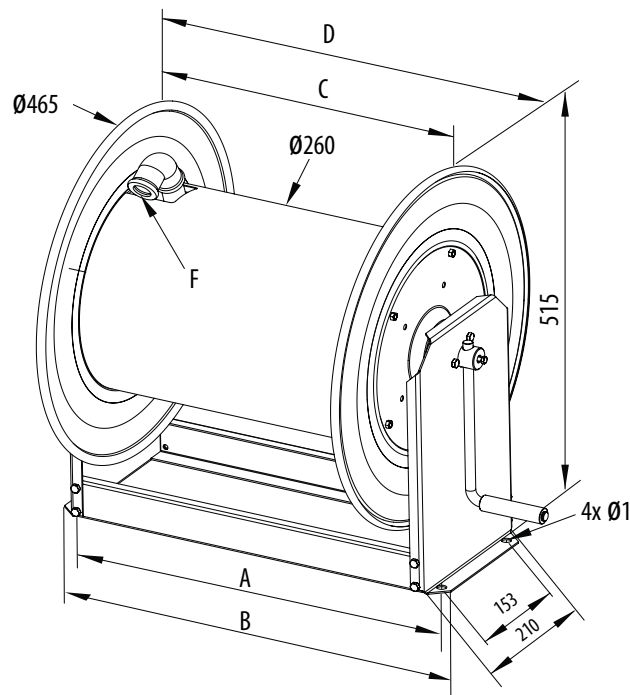

ABMESSUNGEN SCHLAUCHAUFRÖLLER STKI2

Art.-Nr.	Type	Schlauchlänge in mm				F		kg	Abmessungen in mm				
		ø17	ø22	ø28	ø35	mm	Zoll		A	B	C	D	
1/2" (DN12)													
460370	STKi2 20/12-Edelstahl	60	35			12	1/2"	200	10,5	280	312	200	385
460428	STKi2 30/12-Edelstahl	90	50			12	1/2"	200	10,5	380	412	300	485
460385	STKi2 40/12-Edelstahl	125	70			12	1/2"	200	13,5	480	512	400	585
460397	STKi2 50/12-Edelstahl	150	85			12	1/2"	200	14,6	580	612	500	685
460398	STKi2 60/12-Edelstahl	185	100			12	1/2"	200	15,7	680	712	600	785
auf Anfrage	STKi2 70/12-Edelstahl	215	115			12	1/2"	200	16,8	780	812	700	885
460399	STKi2 80/12-Edelstahl	250	130			12	1/2"	200	17,9	880	912	800	985
3/4" (DN19)													
460375	STKi2 20/19-Edelstahl			20		19	3/4"	200	11,7	280	312	200	414
460390	STKi2 40/19-Edelstahl			40		19	3/4"	200	14,7	480	512	400	614
460396	STKi2 50/19-Edelstahl			50		19	3/4"	200	15,8	580	612	500	714
460400	STKi2 60/19-Edelstahl			60		19	3/4"	200	16,9	680	712	600	814
auf Anfrage	STKi2 70/19-Edelstahl			70		19	3/4"	200	18,0	780	812	700	914
460394	STKi2 80/19-Edelstahl			80		19	3/4"	200	19,1	880	912	800	1014
1" (DN24)													
460380	STKi2 20/24-Edelstahl				15	24	1"	100	12,0	280	312	200	414
460395	STKi2 40/24-Edelstahl				33	24	1"	100	15,0	480	512	400	614
460438	STKi2 50/24-Edelstahl				43	24	1"	100	16,1	580	612	500	714
460436	STKi2 60/24-Edelstahl				52	24	1"	100	17,2	680	712	600	814
460440	STKi2 70/24-Edelstahl				61	24	1"	100	18,3	780	812	700	914
auf Anfrage	STKi2 80/24-Edelstahl				70	24	1"	100	19,4	880	912	800	1014