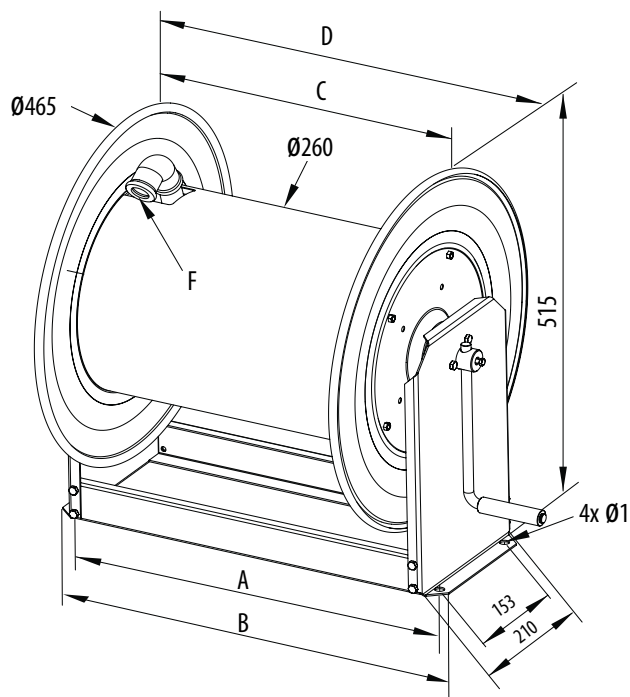

SPECIFICATIES HASPEL STKI2

Art.-Nr.	Type	Slanglengte in mm				F		kg	Afmetingen in mm				
		ø17	ø22	ø28	ø35	mm	Aansl. bar		A	B	C	D	
1/2" (DN12)													
460370	STKi2 20/12-RVS	60	35			12	1/2"	200	10,5	280	312	200	385
460428	STKi2 30/12-RVS	90	50			12	1/2"	200	10,5	380	412	300	485
460385	STKi2 40/12-RVS	125	70			12	1/2"	200	13,5	480	512	400	585
460397	STKi2 50/12-RVS	150	85			12	1/2"	200	14,6	580	612	500	685
460398	STKi2 60/12-RVS	185	100			12	1/2"	200	15,7	680	712	600	785
op aanvraag	STKi2 70/12-RVS	215	115			12	1/2"	200	16,8	780	812	700	885
460399	STKi2 80/12-RVS	250	130			12	1/2"	200	17,9	880	912	800	985
3/4" (DN19)													
460375	STKi2 20/19-RVS			20		19	3/4"	200	11,7	280	312	200	414
460390	STKi2 40/19-RVS			40		19	3/4"	200	14,7	480	512	400	614
460396	STKi2 50/19-RVS			50		19	3/4"	200	15,8	580	612	500	714
460400	STKi2 60/19-RVS			60		19	3/4"	200	16,9	680	712	600	814
op aanvraag	STKi2 70/19-RVS			70		19	3/4"	200	18,0	780	812	700	914
460394	STKi2 80/19-RVS			80		19	3/4"	200	19,1	880	912	800	1014
1" (DN24)													
460380	STKi2 20/24-RVS				15	24	1"	100	12,0	280	312	200	414
460395	STKi2 40/24-RVS				33	24	1"	100	15,0	480	512	400	614
460438	STKi2 50/24-RVS				43	24	1"	100	16,1	580	612	500	714
460436	STKi2 60/24-RVS				52	24	1"	100	17,2	680	712	600	814
460440	STKi2 70/24-RVS				61	24	1"	100	18,3	780	812	700	914
op aanvraag	STKi2 80/24-RVS				70	24	1"	100	19,4	880	912	800	1014